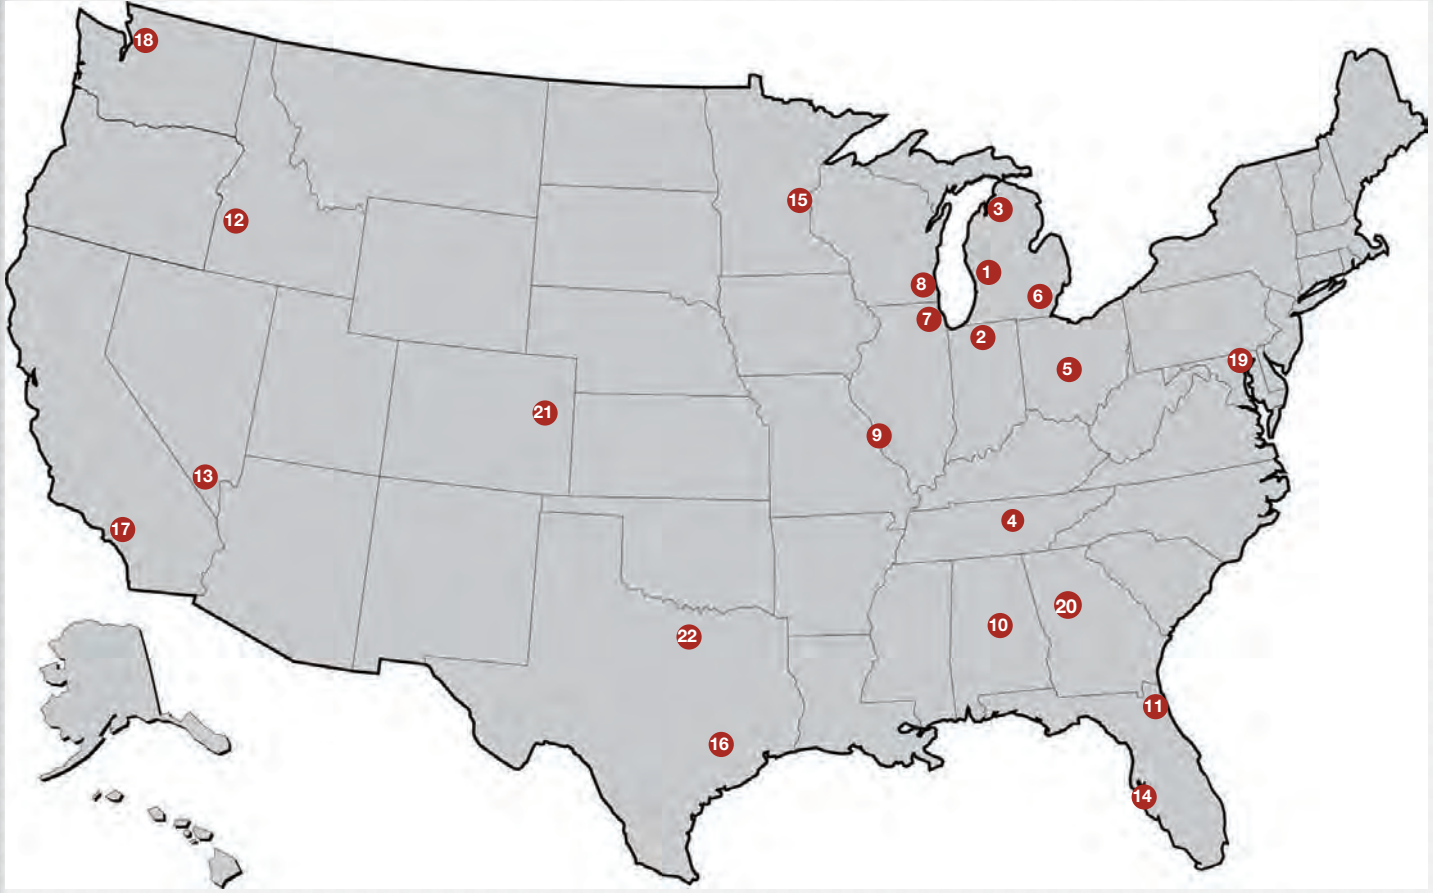

www.wellertruck.com

See reverse side for location information.

THE WELLER REMAN NETWORK

Reman Center

1500 Gezon Pkwy S.W.
Grand Rapids, MI 49509
616-724-2000
800-872-6697

1

Columbus, OH

2885 International St.
Columbus, OH 43228
614-771-9500
866-771-9501

6

Birmingham, AL

116 Total Solutions Way
Alabaster, AL 35007
205-685-0777
866-535-0777

10

Tampa, FL

217 Hobbs Street, Suite 103
Tampa, FL 33619
813-685-6100
866-685-6109

14

Baltimore, MD